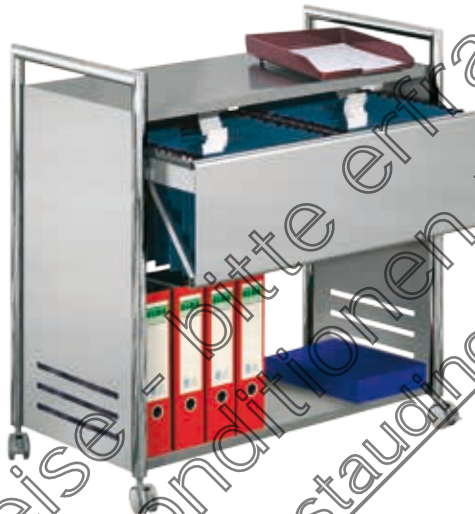

Nr. 3110

Nr. 3129

Nr. 3132

Bruttopreise - bitte erfragen
 Sie ihre Konditionen unter
office@maxstaudinger.at

Bürowagen Artline

Etagenwagen Artline, Artikel-Nr. 3110
 für 2 Reihen Ordner und mit Tischplatte für Geräte etc.
 Farbe: chrom/alusilber
 Maße: B 700 x T 400 x H 840 mm

Mappenwagen Artline I, Artikel-Nr. 3129
 mit ausziehbarer Hängevorrichtung
 Farbe: chrom/alusilber
 Maße: B 815 x T 435 x H 800 mm

Mappenwagen Artline II, Artikel-Nr. 3132
 mit 2 ausziehbaren Hängevorrichtungen
 Farbe: chrom/alusilber
 Maße: B 815 x T 435 x H 800 mm